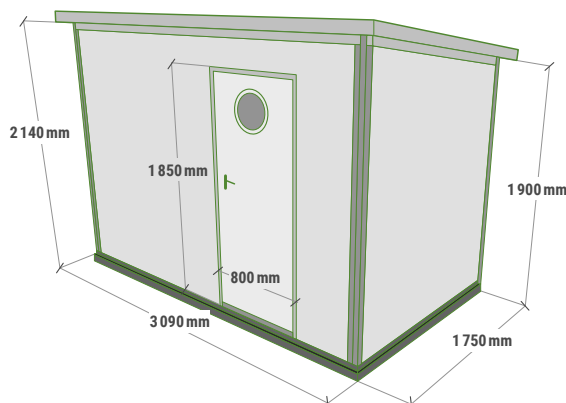

CABANES DÉMONTABLES

SIPOP CD 210 • 3,60 m² • 4 personnes

DESCRIPTIF TECHNIQUE

Poids total : 180 kg.
Épaisseur total charger : 330 mm.
Panneaux Sandwichs isolés 30 mm finitions bord aluminium.
Porte hublot.
Grille d'aération.
Sol : plancher bois, lino ou PVC.
Équipement : 1 table, 2 tabourets, 2 casiers, tableau électrique et chauffage.

SIPOP CD 280 • 4,72 m² • 5 personnes

DESCRIPTIF TECHNIQUE

Poids total : 190 kg.
Épaisseur total charger : 330 mm.
Panneaux Sandwichs isolés 30 mm finitions bord aluminium.
Porte hublot.
Grille d'aération.
Sol : plancher bois, lino ou PVC.
Équipement : 1 table, 4 tabourets, 4 casiers, tableau électrique et chauffage.

SIPOP CD 310 • 5,25 m² • 6 personnes

DESCRIPTIF TECHNIQUE

Poids total : 200 kg.
Épaisseur total charger : 330 mm.
Panneaux Sandwichs isolés 30 mm finitions bord aluminium.
Porte hublot.
Grille d'aération.
Sol : plancher bois, lino ou PVC.
Équipement : 1 table, 5 tabourets, 5 casiers, tableau électrique et chauffage.