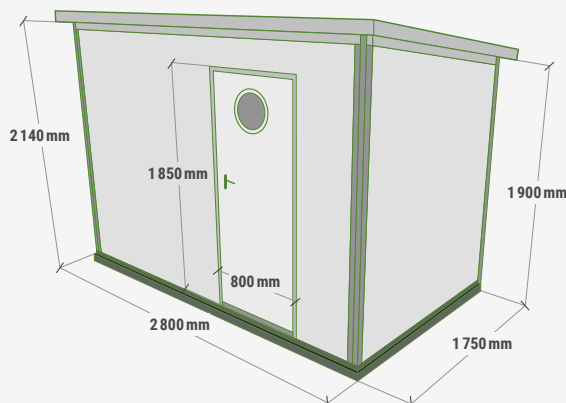

CABANES DÉMONTABLES

SIPOP CD 210 • 3,60 m² • 4 personnes

DESCRIPTIF TECHNIQUE

Poids total : 180 kg.
Épaisseur total charger : 330 mm.
Panneaux Sandwichs isolés 30 mm finitions bord aluminium.
Porte hublot.
Grille d'aération.
Sol : plancher bois, lino ou PVC.
Équipement : 1 table, 2 tabourets, 2 casiers, tableau électrique et chauffage.

SIPOP CD 280 • 4,72 m² • 5 personnes

DESCRIPTIF TECHNIQUE

Poids total : 190 kg.
Épaisseur total charger : 330 mm.
Panneaux Sandwichs isolés 30 mm finitions bord aluminium.
Porte hublot.
Grille d'aération.
Sol : plancher bois, lino ou PVC.
Équipement : 1 table, 4 tabourets, 4 casiers, tableau électrique et chauffage.

SIPOP CD 310 • 5,25 m² • 6 personnes

DESCRIPTIF TECHNIQUE

Poids total : 200 kg.
Épaisseur total charger : 330 mm.
Panneaux Sandwichs isolés 30 mm finitions bord aluminium.
Porte hublot.
Grille d'aération.
Sol : plancher bois, lino ou PVC.
Équipement : 1 table, 5 tabourets, 5 casiers, tableau électrique et chauffage.