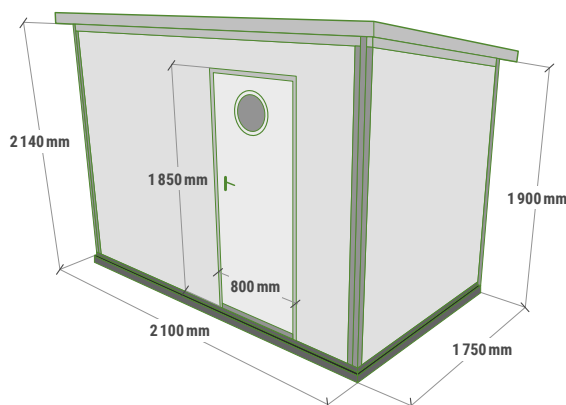

CABANES DÉMONTABLES

SIPOP CD 210 • 3,60 m² • 4 personnes

DESCRIPTIF TECHNIQUE

Poids total : 180 kg.
Épaisseur total charger : 330 mm.
Panneaux Sandwichs isolés 30 mm finitions bord aluminium.
Porte hublot.
Grille d'aération.
Sol : plancher bois, lino ou PVC.
Équipement : 1 table, 2 tabourets, 2 casiers, tableau électrique et chauffage.

SIPOP CD 280 • 4,72 m² • 5 personnes

DESCRIPTIF TECHNIQUE

Poids total : 190 kg.
Épaisseur total charger : 330 mm.
Panneaux Sandwichs isolés 30 mm finitions bord aluminium.
Porte hublot.
Grille d'aération.
Sol : plancher bois, lino ou PVC.
Équipement : 1 table, 4 tabourets, 4 casiers, tableau électrique et chauffage.

SIPOP CD 310 • 5,25 m² • 6 personnes

DESCRIPTIF TECHNIQUE

Poids total : 200 kg.
Épaisseur total charger : 330 mm.
Panneaux Sandwichs isolés 30 mm finitions bord aluminium.
Porte hublot.
Grille d'aération.
Sol : plancher bois, lino ou PVC.
Équipement : 1 table, 5 tabourets, 5 casiers, tableau électrique et chauffage.